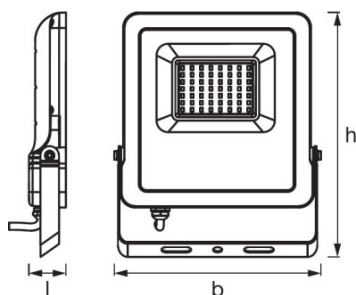

Dimensioner

Produktvægt	1000,00 g
Længde	237,0 mm
Bredde	200,0 mm
Højde	36,0 mm

Farver & materialer

Produktfarve	Dark gray
Materiale	Aluminum
Afdækningsmateriale	Glass
Armaturhus farve	Dark gray

Temperaturer og driftsbetingelser